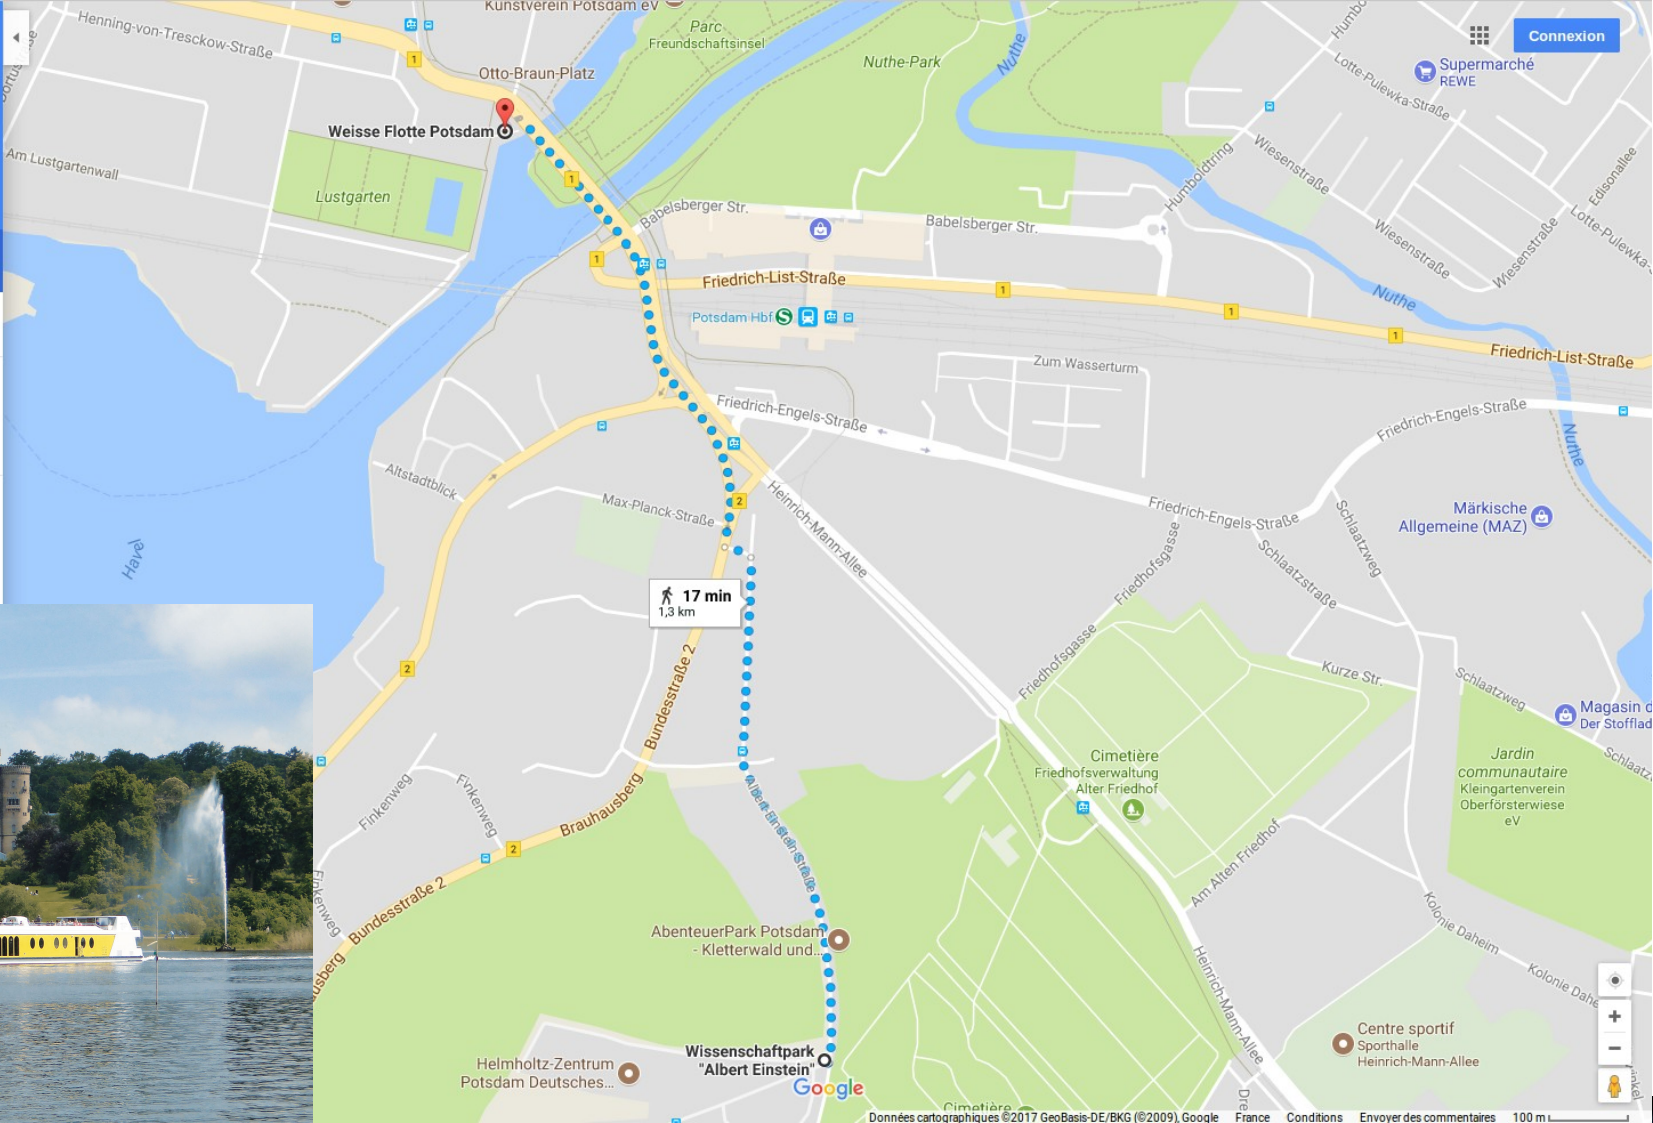

Weissenberg, 14473 Potsdam, Allemagne

Weisse Flotte Potsdam, Lange Brücke

Ajouter une destination

OPTIONS

Envoyer l'itinéraire vers votre téléphone

via **Albert-Einstein-Straße et B2** **17 min**
Principalement plat **1,3 km**

[DÉTAILS](#)

Social Dinner at 19:30