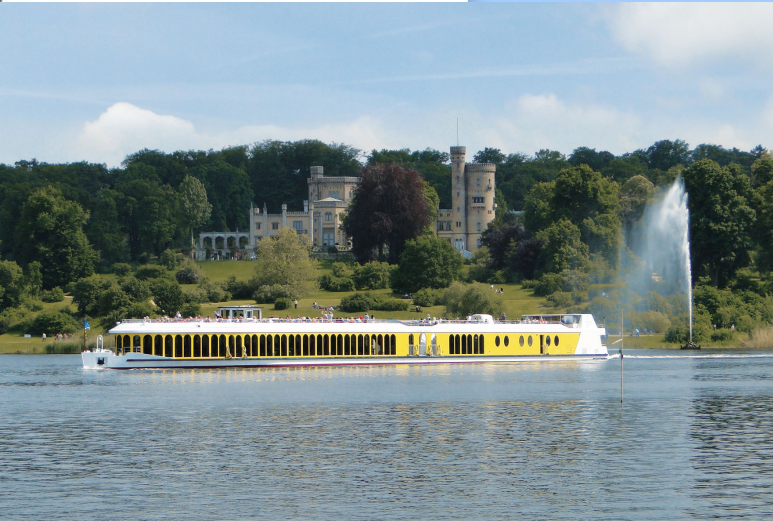

Weissenberg, 14473 Potsdam, Allemagne

Weisse Flotte Potsdam, Lange Brücke

Ajouter une destination

OPTIONS

Envoyer l'itinéraire vers votre téléphone

via **Albert-Einstein-Straße et B2** **17 min**
Principalement plat **1,3 km**

[DÉTAILS](#)

Social Dinner at 19:30